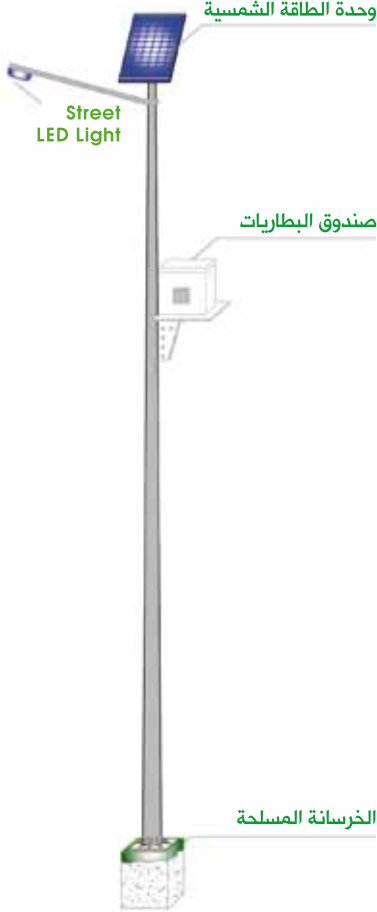

نظام الطاقة الشمسية الكهروضوئية لإنارة الشوارع يُحررك من الإعتماد على شبكة الكهرباء المحلية بينما تتطلب أنظمة إنارة الشوارع التقليدية الموصولة بالشبكة العامة للكهرباء عمليات تركيب شاقة إلى جانب البنية التحتية المُكلفة، يتميز نظام LitWay™ بإجراءات تركيب بسيطة وغير شاقة، حيث يمكن تركيب النظام وتشغيله في غضون ساعات قليلة. تُوفر أنظمة LitWay™ إضاءة دائمة طوال الليل.

صُممت أنظمة LitWay™ خصيصاً لإنارة الشوارع لتوفير الإضاءة الضرورية في الطُرق والشوارع والممرات والحدائق والساحات ومواقف السيارات وعلى الأسوار، وهي بذلك توفر الأمن والأمان اللازمين أثناء الليل. كما يمكن للنظام أيضاً تشغيل كاميرات المراقبة والبوابات الإلكترونية في المزارع والمناطق النائية والمحميات.

إن نظام LitWay™ يتصدى لمشكلة إنقطاع التيار الكهربائي في الوقت الذي تعتبر فيه إنارة الشوارع والممرات أمراً ضرورياً لحماية الأرواح والممتلكات.

يزودك نظام LitWay™ بخاصية "ركب، وفر وأطمئن" "Install and Forget" فلا حاجة لأن تفكر في إجراءات التركيب المُكلفة والتشغيل المُعقد.

يستخدم نظام LitWay™ أحدث وحدات الطاقة الشمسية والبطاريات ووحدات التحكم اللازمة للتشغيل المستمر طوال الوقت دون الحاجة إلى مد كابلات، أو أسلاك، أو أعمال الحفر، أو متاعب التركيب الأخرى.

الإستخدامات

- الطرق السريعة
- المناطق الزراعية
- بوابات المزارع والمجمعات السكنية
- الحدائق والساحات
- الشوارع
- القرى السياحية

قطعة ٧١، المنطقة الصناعية السادسة، مدينة ٦ أكتوبر، مصر
هاتف: +٢٠ (٢) ٣٨٢٤٣٢٩٠ فاكس: +٢٠ (٢) ٣٨٢٤٣١٤٧
بريد الإلكتروني: info@OneraSystems.com
www.OneraSystems.com

OneraSystems